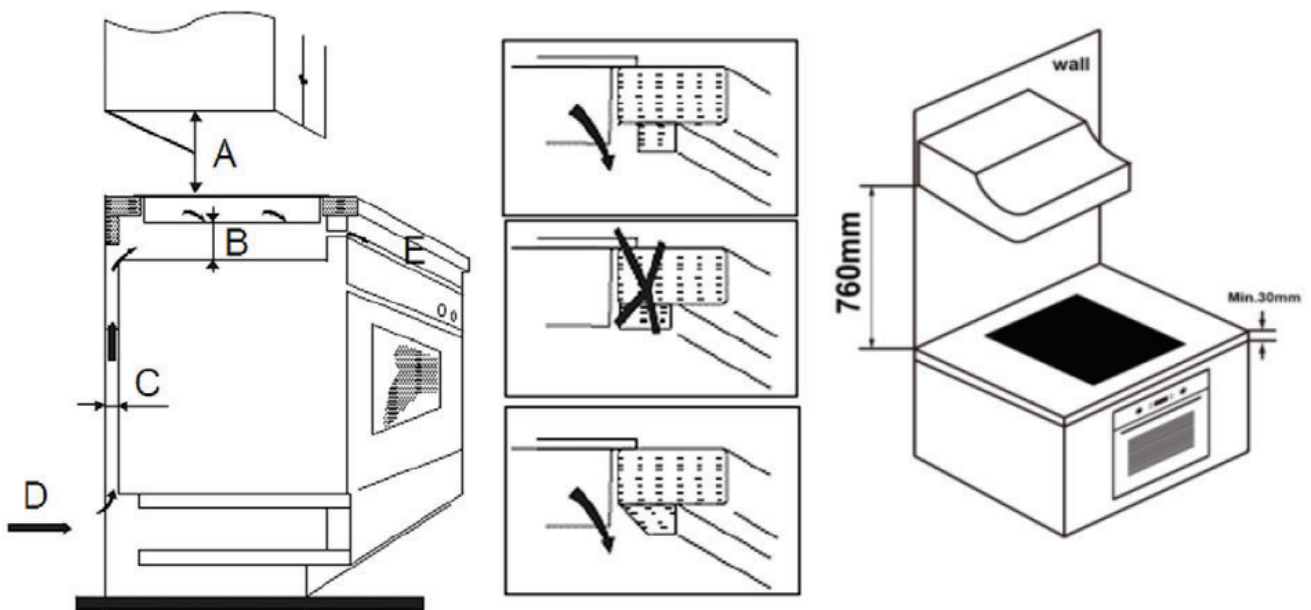

Bruto / Neto težina
16.8 / 15 kg

Dimenzija paketa / Dimenzija uređaja
690 x 645 x 115 mm / 590 x 520 x 55 mm

EAN Kod Crna / EAN Kod Crna Inox
3856005181469 / 3856005181476

SAP Kod Crna / SAP Kod Crna Inox
1212650 / 1212667

VIVAX

4
PODRUČJA KUHANJA

FLEKSIBILNA
ZONA KUHANJA

PAUZIRANJE
KUHANJA

Indukcijska ploča BH-042IN / X

Zagrijava se brže od bilo koje druge vrste ploče za kuhanje, čime vam štedi vrijeme a ubrzava pripremanje obroka.

Zahvaljujući najnovijoj tehnologiji, ova ploča zagrijava posudu a ne ploču, čime se energija usmjerava direktno na kuhanje, bez dodatne potrošnje energije. Fleksibilna zona kuhanja omogućuje vam da ste neovisni o jednom polju za kuhanja a pruža vam veću kreativnost i slobodu!