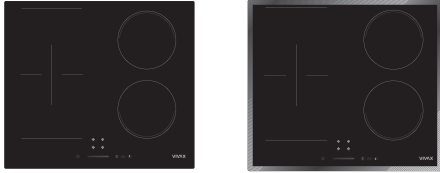

VIVAX

4
PODRUČJA KUHANJA

FLEKSIBILNA
ZONA KUHANJA

PAUZIRANJE
KUHANJA

Indukcijska ploča BH-042IN / X

Dimenzija stakla
60 cm

Vrsta kontrole
Digitalna kontrola

Površinski materijal
Crno staklo / Crno staklo + inox

Broj područja za kuhanje
4

Stupnjevi snage rada
9

Dimenzija Zone rada
Prednja lijeva zona - 180 mm
Donja lijeva zona - 180 mm
Prednja desna zona - 180 mm
Donja desna zona - 180 mm

Snaga zone rada
Prednja lijeva zona - 1500 W / 2000 W
Donja lijeva zona - 1500 W / 2000 W
Prednja desna zona - 1500 W / 2000 W
Donja desna zona - 1500 W / 2000 W

Timer
1-99 min

Ostale funkcije
Automatsko sigurnosno isključivanje, Pokazatelj preostale topline ploče prilikom hlađenja, Dvostruka zona kuhanja, Dječja zaštita, Fleksibilna zona kuhanja, Pauziranje kuhanja, Slider za precizniju kontrolu temperature kuhanja

Zahvaljujući najnovijoj tehnologiji, ova ploča zagrijava posudu a ne ploču, čime se energija usmjerava direktno na kuhanje, bez dodatne potrošnje energije. Fleksibilna zona kuhanja omogućuje vam da ste neovisni o jednom polju za kuhanja a pruža vam veću kreativnost i slobodu!