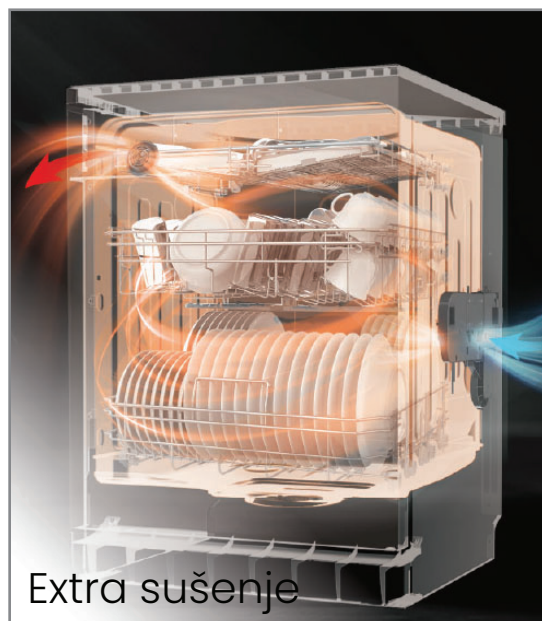

VIVAX

14
SETOVA

BRZO
PRANJE

EXTRA
SUŠENJE

Ugradbena perilica posuđa DWB-601473B

Tip perilice / Dimenzija
Ugradbena / 60 cm

Kapacitet (kompleti posuđa)
14

Klasa energetske učinkovitosti
E

Maksimalna razina buke
44 dB

Odgoda početka pranja
1-24 h

7 Programa
Intenzivno, Univerzalno, ECO, Pranje staklenog
posuđa/čša, 90 min, Brzo pranje, Automatski program

Extra Funkcije
Pola punjenja, Aqua Stop, Dodatno sušenje, Snažno
pranje

Tip kontrola
Elektroničko upravljanje; Tipke na pritisak; Led zaslon

Košara
3 nivoa košare, sive boje, gornja + donja s preklopnim
nosačem + 1 košara za pribor za jelo

Bruto / Neto težina
58.0 kg / 53.0 kg

Dimenzija paketa / dimenzija uređaja
645 × 645 × 890 mm / 595 × 570 × 815 mm

EAN Kod
3856005181582

SAP Kod
1212841

Bogata programima, ova perilica posuđa prikladna je za velike obitelji. Zahvaljujući svojoj prostranosti, oprati će ukupno 14 kompleta posuđa te ih po potrebi i dodatno osušiti u programu "Extra sušenje". Ukoliko ste zaboravili na posuđe te ga nekoliko dana ostavili neopranog, ne brinite - tu je funkcija "Snažnog pranja" koja uklanja i najtvrdokorniju masnoću te prljavštinu.

Extra sušenje