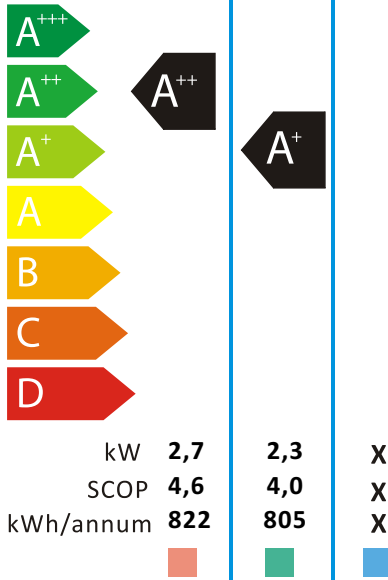

ENERG

енергия · ενεργεια

VIVAX

Model ACP-12CH35AEXI
 Vanjska jedinica/Outdoor unit ACP-12CH35AEXI/I
 Unutarnja jedinica/Indoor unit ACP-12CH35AEXI/O

SEER

kW **3,5**
 SEER **6,1**
 kWh/annum **201**

SCOP

kW **2,7** **2,3** X
 SCOP **4,6** **4,0** X
 kWh/annum **822** **805** X

53dB

65dB

ENERGIA · ЕНЕРГИЯ · ΕΝΕΡΓΕΙΑ · ENERGIJA · ENERGY · ENERGIE · ENERGI

626/2011