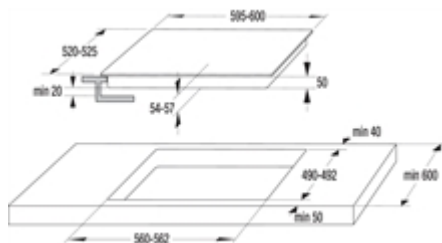

Vrsta 1. grijaćeg elementa	Hi-Light grijaći element
Dimenzija 1. grijaćeg elementa	210 mm
Snaga 1. grijaćeg elementa	2300/0/0 W
Položaj 2. grijaćeg elementa	Straga lijevo
Vrsta 2. grijaćeg elementa	Hi-Light grijaći element
Dimenzija 2. grijaćeg elementa	145 mm
Snaga 2. grijaćeg elementa	1200/0/0 W
Položaj 3. grijaćeg elementa	Straga desno
Vrsta 3. grijaćeg elementa	Hi-Light grijaći element
Dimenzija 3. grijaćeg elementa	180 mm
Snaga 3. grijaćeg elementa	1800/0/0 W
Položaj 4. grijaćeg elementa	Sprijeđa desno
Vrsta 4. grijaćeg elementa	Hi-Light grijaći element
Dimenzija 4. grijaćeg elementa	145 mm
Snaga 4. grijaćeg elementa	1200/0/0 W
Indikator uključene ploče za kuhanje	Da
Indikator uključene ploče	4
Vrsta regulacije	Elektronsko
Vrsta poklopca ploče za kuhanje	Bez
Indikator preostale topline	4-dijelna
Glavna sklopka uklj./isklj.	Ne
Sigurnosni uređaj	Da
Uključena dodatna oprema	
Elektronski uklopni sat	Isklopni

Razred energetske učinkovitosti ... u rasponu od A (najučinkovitije) do G (najmanje učinkovito) Sve HRN EN (hrvatske norme) su identičene EN (europskoj normi) i imaju istu brojčanu oznaku.