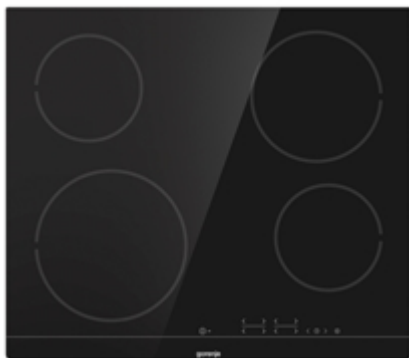

gorenje

Staklokeramička ploča

730602
ECT641BSC

USP :

StopGo, funkcija sigurnog kuhanja

Pritiskom na tipku StopGo zaustavlja se djelovanje svih namještanja na ploči za kuhanje. Time je kuhanje pod kontrolom i onda kada ga se iz bilo kojeg razloga treba nenadano prekinuti odnosno odgoditi. Time su sve aktivne površine za kuhanje privremeno isključene a ponovno ih se aktivira pritiskom na istu tipku StopGo.

Osnovne informacije :

Naziv obitelji proizvoda	Staklokeramička ploča
Robni znak	Gorenje
Naziv proizvoda / komercijalna šifra	ECT641BSC
Interni broj artikla	730602
EAN šifra	3838782108259
Ulazna energija	Električna
Ukupni broj pozicija koje se mogu upotrijebiti istovremeno	4
Broj plinskih plamenika	N/A
Broj električnih zona za kuhanje	4
Broj električnih ploča	N/A
Broj isijavajućih ploča	N/A
Broj halogenih ploča	N/A
Broj induktivnih ploča	N/A
Broj električnih zona zagrijavanja	4
Položaj upravljačke ploče	Prednja strana ploče za kuhanje
Osnovni vanjski materijal površine kuhališta	Staklokeramika
Boja ploče za kuhanje	Crna
Vrsta okvira	Bez okvira
Boja okvira	N/A Brušeni rubovi
Snaga električnog priključka (W)	6500 W
Snaga plinskog priključka (W)	N/A
Struja (A)	N/A
Napon (V)	220-240 V
Frekvencija (Hz)	50/60 Hz
Oznake sukladnosti	CE,EAC,UA061,GMARKING,JUS00518,UA2019
Vrsta utikača	Bez priključnog kabela i utikača
Širina aparata (mm)	595 mm
Visina aparata (mm)	54 mm
Dubina aparata (mm)	520 mm
Širina zapakiranog aparata (mm)	715 mm
Visina zapakiranog aparata (mm)	145 mm
Dubina zapakiranog aparata (mm)	640 mm
Minimalna visina ugradbenog prostora (mm)	70 mm
Maksimalna visina ugradbenog prostora (mm)	N/A
Minimalna širina ugradbenog prostora (mm)	560 mm
Maksimalna širina ugradbenog prostora (mm)	N/A
Dubina ugradbenog prostora (mm)	490 mm
Neto težina (kg)	7,7 kg
Bruto težina (kg)	8,2 kg
Položaj upravljačke ploče	N/A