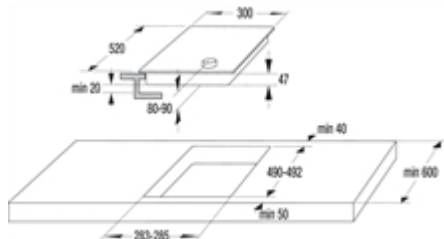

Vrsta 2. grijaćeg elementa	Standardni grijaći element
Dimenzija 2. grijaćeg elementa	145 mm
Snaga 2. grijaćeg elementa	1200/0/0 W
Indikator uključene ploče za kuhanje	/
Indikator uključene ploče	/
Vrsta regulacije	Elektronsko
Vrsta poklopca ploče za kuhanje	Bez
Indikator preostale topline	2-dijelna
Glavna sklopka uklj./isklj.	Ne
Uključena dodatna oprema	Ne
Elektronski uklopni sat	Ne

Razred energetske učinkovitosti ... u rasponu od A (najučinkovitije) do G (najmanje učinkovito) Sve HRN EN (hrvatske norme) su identičene EN (europskoj normi) i imaju istu brojčanu oznaku.