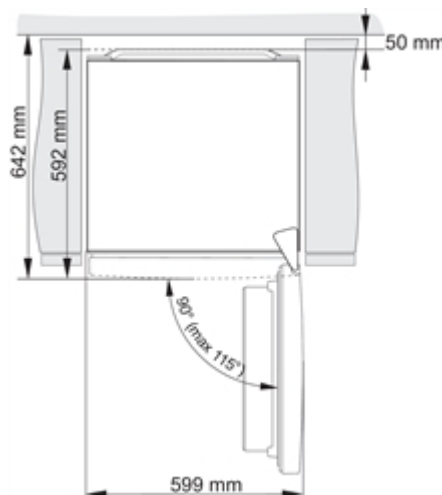

Svojstva :

Boja unutrašnjosti	nijansirana svijetlo sivozelena, sjajna
Postupak odleđivanja u odjeljku hladnjaka	Automatsko
Postupak odleđivanja u odjeljku zamrzivača	Ručno
Sklopka za brzo hlađenje	Ne
Sklopka za brzo zamrzavanje	Ne
Indikator otvorenih vrata zamrzivača	Ne
Namještanje temperature nezavisno o vanjskoj temp.	Ne
Namjestiva temperatura u zamrzivaču	Ne
Odjeljak zamrzivača sa sustavom ispuštanja ledene vode	Ne
Unutrašnje ventiliranje odjeljka hladnjaka	Ne
Broj ladic/košara u zamrzivaču	3
Broj pretinaca s vratima u zamrzivaču	0
Automatski motorom pogonjeni proizvođač leda	Ne
Broj podesivih policica u odjeljku hladnjaka	3
Materijal policica	Staklo
Termometar u odjeljku hladnjaka	Bez
Termometar u odjeljku zamrzivača	Bez
Broj temperaturnih zona	2
Promjenljivo mjesto panta vrata	Da

Informacije s energetske naljepnice / učinkovitost :

Razred energetske učinkovitosti	A+
Potrošnja energije (kWh)	0,77 kWh
Ukupna godišnja potrošnja energije (kWh)	284 kWh/annum
Neto obujam hladnjaka (l)	206 l
Neto obujam zamrzivača (l)	108 l
Kapacitet zamrzavanja (kg)	5 Kg/24h
Vrijeme čuvanja u slučaju nestanka struje (h)	23 h
Klimatska klasa	ST, N
Razina buke (dB(A) re 1 pW)	38 dB(A) re 1 pW
Sustav protiv zaleđivanja NoFrost	N/A

Razred energetske učinkovitosti ... u rasponu od A (najučinkovitije) do G (najmanje učinkovito) Potrošnja energije izražena u kWh godišnje (tj. za 24 sata × 365 dana), opisana kao: "Potrošnja energije XYZ kWh godišnje, na temelju rezultata standardnog ispitivanja za 24 sata. Stvarna potrošnja energije ovisi o načinu korištenja i smještaju uređaja. Vrijeme čuvanja u slučaju nestanka struje definirano je kao «Sigurnost kod prestanka napajanja Z sati» (definirana kao vrijeme porasta temperature) Sve HRN EN (hrvatske norme) su identične EN (europskoj normi) i imaju istu brojčanu oznaku.