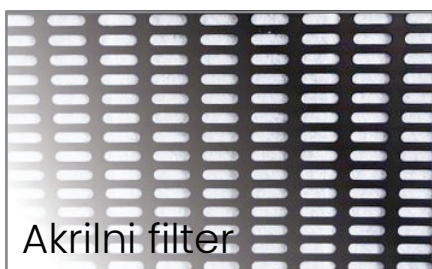

Snaga motora
75 W

Brzine motora
3

Protok zraka (ERP)
201 m³/h

Maksimalna razina buke
57 dB

Klasa energetske učinkovitosti
B

Učinkovitost filtriranja masnoće
E

Vanjski izgled
Bojani metal

Tip svjetla
1 x 2W LED

Kontrole
Tipke

Tip filtera
Akrilni filter

Karbonski filter za unutarnju cirkulaciju zraka
CS100 (naručuje se posebno)

Promjer odvodnog crijeva
120 mm

Bruto / Neto težina
6.5 kg / 5.8 kg

Dimenzija paketa / Dimenzija uređaja
630 x 540 x 175 mm / 600 x 500 x 140 mm

EAN Kod Bijela / EAN Kod Crna
3856005181070 / 3856005181087

SAP Kod Bijela / SAP Kod Crna
1208257 / 1208261